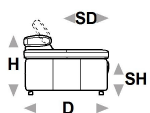

↑ fold following the dotted line ↑

n_Mover

NICOLETTIHOME

L Length - H Height - D Depth - SH Seat Height - SD Seat Depth
Dimensions refer to maximum sizes.

					
L 113 H74 D110 SH46 SD57	L 182 H74 D110 SH46 SD57	L 202 H74 D110 SH46 SD57	L 222 H74 D110 SH46 SD57	L 80 H- D70 SH46 SD-	
190	200	240	300	635	
small chair	2 seater	2 1/2 seater	3 seater	rectangular ottoman	
					
L 152 H74 D110 SH46 SD57	L 152 H74 D110 SH46 SD57	L 172 H74 D110 SH46 SD57	L 172 H74 D110 SH46 SD57	L 192 H74 D110 SH46 SD57	L 192 H74 D110 SH46 SD57
210	220	251	252	310	320
1right arm facing 2 str	1left arm facing 2 str	1 right arm fac.2 1/2 str	1 left arm fac. 2 1/2 str	1right arm facing 3 str	1left arm facing 3 str
					
L 91 H74 D110 SH46 SD57	L 91 H74 D110 SH46 SD57	L 101 H74 D110 SH46 SD57	L 101 H74 D110 SH46 SD57	L 111 H74 D110 SH46 SD57	L 111 H74 D110 SH46 SD57
B 68	B 69	110	120	114	124
mini chair raf	mini chair laf	1 right arm facing chair	1 left arm facing chair	rhf maxi chair	lhf maxi chair
					
L 61 H74 D110 SH46 SD57	L 71 H74 D110 SH46 SD57	L 81 H74 D110 SH46 SD57	L 118 H74 D118 SH46 SD57	L 101 H74 D170 SH46 SD117	L 101 H74 D170 SH46 SD117
D 62	130	144	E 35	410	420
small chair no arm	chair without armr.	maxi chair no arm	sq.corner upliftab. headrest	chaise lon.raf arm fac	chaise lon.lft arm fac