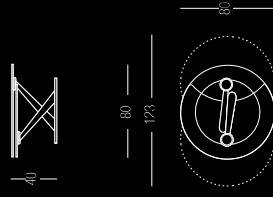

Abra design A. Gamba L. Guerra

TAVOLINO ESTENSIBILE CON PIANI GIREVOLI SINCROIZZATI IN CRISTALLO. BASE E SUPPORTI IN ACCIAIO VERNICIATO O GALVANIZZATO. LA BASE È DOTATA DI UN MECCANISMO PER LA ROTAZIONE SINCROIZZATA, CHE CONSENTE UN'AMPIA MODULAZIONE DELLA FORMA. DISPONIBILE ANCHE CON PIANI IN CERAMICA.

EXTENSIBLE COFFEE TABLE WITH SYNCHRONIZED REVOLVING CRYSTAL TOPS. BASE AND SUPPORTS IN PAINTED OR GALVANIZED STEEL. THE BASE IS EQUIPPED WITH A MECHANISM FOR THE SYNCHRONIZED ROTATION OF THE TOPS THAT ALLOWS AMPLE MODULATION OF THE FORM. AVAILABLE ALSO WITH CERAMICS TOPS.

TABLE DE SALON EXTENSIBLE AVEC PLATEAUX TOURNANTS-SYNCHRONISÉS EN VERRE. PIÈTEMENT ET SUPPORTS EN ACIER LAQUÉ OU GALVANISÉ. LA BASE EST ÉQUIPÉE D'UN MÉCANISME DE ROTATION SYNCHRONISÉE QUI PERMET UNE AMPLE MODULATION DE LA FORME. DISPONIBLE AUSSI AVEC PLATEAUX EN CÉRAMIQUE.

AUSZIEHBARER COUCHTISCH MIT SYNCHRON DREHBAREN KRISTALLGLASPLATTEN. BASIS UND TRÄGER AUS LACKIERTEM ODER GALVANISIERTEM STAHL. DER BESONDERE MECHANISMUS ERLAUBT ES DEN PLATTEN VIELFÄLTIGE POSITIONEN EINZUNEHMEN. LIEFERBAR AUCH MIT KERAMIKPLATTEN.