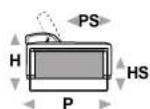

L 100 H73 P110 HS42 PS60	L 112 H73 P110 HS42 PS60	L 112 H73 P110 HS42 PS60	L 123 H73 P110 HS42 PS60	L 123 H73 P110 HS42 PS60	L 157 H73 P110 HS42 PS60
120	114	124	168	169	210
pol.t.1b sx	pol.1bdx maxi	pol.1bsx maxi	p.sb ter.m.dx	p.sb ter.m.sx	div.2p 1b dx

L 157 H73 P110 HS42 PS60	L 177 H73 P110 HS42 PS60	L 177 H73 P110 HS42 PS60	L 201 H73 P110 HS42 PS60	L 201 H73 P110 HS42 PS60	L 100 H73 P170 HS42 PS120
220	251	252	310	320	410
div.2p 1b sx	div.2p1/2 1br dx	div.2p1/2 1br sx	div.3 p.1b dx	div.3 p.1b sx	chaise long.bdx

↓ piegare lungo la linea tratteggiata ↓

↑ piegare lungo la linea tratteggiata ↑

# n\_bamboo

NICOLETTIHOME

L Lunghezza - H Altezza - P Profondità - HS Altezza di seduta - PS Profondità di seduta  
Le dimensioni si riferiscono al massimo ingombro della versione con meccanismo chiuso dove previsto.