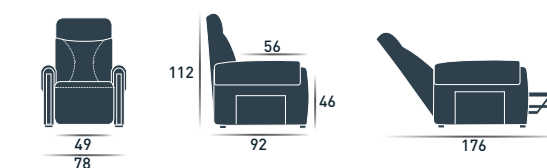

Poggiatesta regolabile per un maggior comfort in posizione relax.
Adjustable headrest for greater comfort in reclining position.
Appuie-tête réglable pour plus de confort en position relax.
Verstellbare Kopfstütze für mehr Komfort in der Relax-Position.

Versioni Relax disponibili
Relax versions available
Versions Relax disponibles
Verfügbare Relax-Versionen

-  Relax 1 Mot.
-  Relax 2 Mot.
-  Lift 1 Mot.
-  Lift 2 Mot.

IT

Struttura	Legno rivestito da uno strato di poliuretano e meccanica in metallo.
Imbottitura	Poliuretano espanso ecologico a densità differenziata rivestito da una falda di dacron.
Rivestimento	Pelle, ecopelle, microfibra e tessuto.
Piedi	Acciaio.
Braccioli	Con inserti in acciaio.