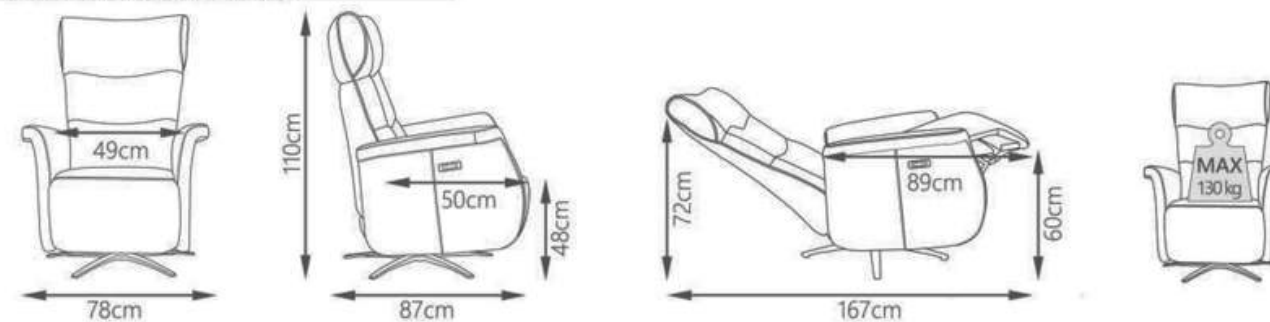

## DIMENSIONS

## COLLI 1/2

N.W.: 42 KG  
G.W.: 47,5KG  
CBM.: 0,43 m³  
81cm x 80cm x 66cm (LxWxH)

## COLLI 2/2

N.W.: 11,5 KG  
G.W.: 13,5 KG  
CBM.: 0,16 m³  
91cm x 63cm x 28cm (LxWxH)

## FUNCTIONS

adjustable headrest

black star swivel leg