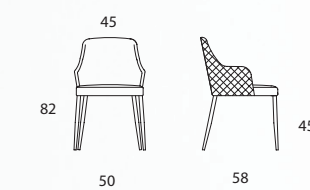

Polly

Design Dario Delpin

Sedia. Chair. Chaise.

Cod. 292-293-294 cm 50 x 58 x h. 85

Poltroncina. Armchair. Fauteuil.

Cod. 302-303-305 cm 50 x 58 x h. 82

Sgabello. Stool. Tabouret.

Cod. 312-313-315 cm 46 x 54 x h. 100