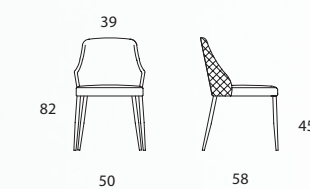

Polly

Design Dario Delpin

Sedia. Chair. Chaise.

Cod. 292-293-294 cm 50 x 58 x h. 85

Poltroncina. Armchair. Fauteuil.

Cod. 302-303-305 cm 50 x 58 x h. 82

Sgabello. Stool. Tabouret.

Cod. 312-313-315 cm 46 x 54 x h. 100