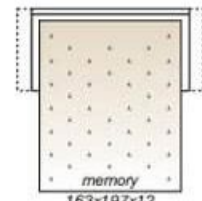

מושב 1 עם מיטה נפתחת	ספה 2 מושבים ללא זרוע	ספה 2 1/2 מושבים ללא זרוע	ספה 3 מושבים ללא זרוע	
92 ס"מ	142 ס"מ	162 ס"מ	182 ס"מ	רוחב
85 ס"מ	85 ס"מ	85 ס"מ	85 ס"מ	אורך

dimensions

L 92  
H85 D98 SH48 SD56

L 142  
H85 D98 SH48 SD56

L 162  
H85 D98 SH48 SD56

L 182  
H85 D98 SH48 SD56

L 9  
H61 D94 SH- SD-

L 17  
H61 D94 SH- SD-

L 16  
H61 D94 SH- SD-

L 16  
H61 D94 SH- SD-

L 17  
H61 D94 SH- SD-

L 92  
H85 D98 SH48 SD56

L 92  
H85 D98 SH48 SD56

L 142  
H85 D98 SH48 SD56

L 142  
H85 D98 SH48 SD56

L 162  
H85 D98 SH48 SD56

L 162  
H85 D98 SH48 SD56

L 182  
H85 D98 SH48 SD56

L 182  
H85 D98 SH48 SD56

L 84  
H85 D167 SH48 SD126

L 84  
H85 D167 SH48 SD126

L 9  
H61 D94 SH- SD-

L 17  
H61 D94 SH- SD-

L 16  
H61 D94 SH- SD-

L 16  
H61 D94 SH- SD-

dimensions

L 54  
H15 D15 SH- SD-