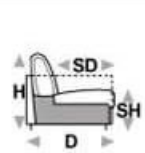

מושב 1 עם מיטה נפתחת	ספה 2 מושבים ללא זרוע	ספה 2 1/2 מושבים ללא זרוע	ספה 3 מושבים ללא זרוע	
92 ס"מ	142 ס"מ	162 ס"מ	182 ס"מ	רוחב
85 ס"מ	85 ס"מ	85 ס"מ	85 ס"מ	אורך

dimensions

L 92  
H85 D98 SH48 SD56

L 142  
H85 D98 SH48 SD56

L 162  
H85 D98 SH48 SD56

L 182  
H85 D98 SH48 SD56

L 9  
H61 D94 SH- SD-

L 17  
H61 D94 SH- SD-

L 16  
H61 D94 SH- SD-

L 16  
H61 D94 SH- SD-

L 17  
H61 D94 SH- SD-

L 92  
H85 D98 SH48 SD56

L 92  
H85 D98 SH48 SD56

L 142  
H85 D98 SH48 SD56

L 142  
H85 D98 SH48 SD56

L 162  
H85 D98 SH48 SD56

L 162  
H85 D98 SH48 SD56

L 182  
H85 D98 SH48 SD56

L 182  
H85 D98 SH48 SD56

L 84  
H85 D167 SH48 SD126

L 84  
H85 D167 SH48 SD126

L 9  
H61 D94 SH- SD-

L 17  
H61 D94 SH- SD-

L 16  
H61 D94 SH- SD-

L 16  
H61 D94 SH- SD-

dimensions

L 54  
H15 D15 SH- SD-