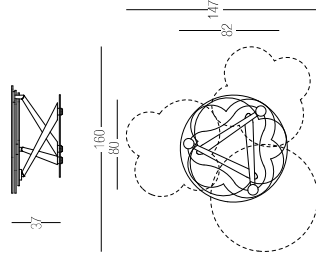

# Myflower

TAVOLINO ESTENSIBILE CON 3 PIANI GIREVOLI  
SINCRONIZZATI IN CRISTALLO O CERAMICA.  
LA PARTICOLARE GEOMETRIA DEI PIANI E DEL  
MECCANISMO PERMETTE AL TAVOLO IN POSIZIONE  
CHIUSA DI NASCONDERE I PIANI SOTTOSTANTI. BASE  
E SUPPORTI IN ACCIAIO VERNICIATO O  
CROMATO.

EXTENSIBLE COFFEE TABLE WITH 3 SYNCHRONIZED  
REVOLVING TOPS IN GLASS OR CERAMIC. THE  
PECULIAR TOPS AND MECHANISM GEOMETRY  
ALLOWS THE LOWER TOPS TO BE HIDDEN IN THE  
CLOSED POSITION. BASE AND SUPPORTS IN PAINTED  
OR CHROMED STEEL.

TABLE DE SALON. EXTENSIBLE AVEC 3 PLATEAUX  
PIVOTANTS. SYNCHRONISÉS EN VERRE OU  
CERAMIQUE. LA GÉOMETRIE SPÉCIFIQUE DES  
PLATEAUX ET DU MÉCANISME, PERMET DE CACHER,  
EN POSITION FERMÉE, LES PLATEAUX INFÉRIEURS.  
SOCLE ET SUPPORTS EN ACIER LAQUÉ OU  
CHROME.