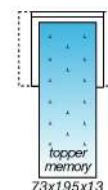

pair of arms levis

L 16  
H61 D94 SH- SD-  
C 65

pair of arms plus

L 17  
H61 D94 SH- SD-  
C 66

pair of arms  
rondo

L 92  
H85 D98 SH48 SD56  
H 55

armless chair  
bed memory

L 92  
H85 D98 SH48 SD56  
H 56

arml.ch.bed  
topper memory

L 142  
H85 D98 SH48 SD56  
H 57

arml.2-s.sofa bed  
memory

L 142  
H85 D98 SH48 SD56  
H 58

arml.2-s.bed  
topper memory

L 162  
H85 D98 SH48 SD56  
H 59

arml.2,5-s.sofa  
bed memory