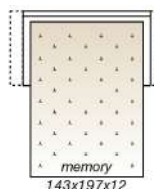

pair of arms levis

L 16  
H61 D94 SH- SD-  
C 65

pair of arms plus

L 17  
H61 D94 SH- SD-  
C 66

pair of arms  
rondo

L 92  
H85 D98 SH48 SD56  
H 55

armless chair  
bed memory

L 92  
H85 D98 SH48 SD56  
H 56

arml.ch.bed  
topper memory

L 142  
H85 D98 SH48 SD56  
H 57

arml.2-s.sofa bed  
memory

L 142  
H85 D98 SH48 SD56  
H 58

arml.2-s.bed  
topper memory

L 162  
H85 D98 SH48 SD56  
H 59

arml.2,5-s.sofa  
bed memory

L 162  
H85 D98 SH48 SD56  
H 60

arml.2,5-s.bed  
topper memory

L 182  
H85 D98 SH48 SD56  
H 61

armless 3-s.sofa  
bed memory

L 182  
H85 D98 SH48 SD56  
H 62

arml.3-s.bed  
topper memory

L 84  
H85 D167 SH48 SD126  
H 77