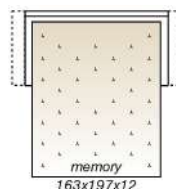

pair of arms levis

L 16  
H61 D94 SH- SD-  
C 65

pair of arms plus

L 17  
H61 D94 SH- SD-  
C 66

pair of arms  
rondo

L 92  
H85 D98 SH48 SD56  
H 55

armless chair  
bed memory

L 92  
H85 D98 SH48 SD56  
H 56

arml.ch.bed  
topper memory

L 142  
H85 D98 SH48 SD56  
H 57

arml.2-s.sofa bed  
memory

L 142  
H85 D98 SH48 SD56  
H 58

arml.2-s.bed  
topper memory

L 162  
H85 D98 SH48 SD56  
H 59

arml.2,5-s.sofa  
bed memory

L 162  
H85 D98 SH48 SD56  
H 60

arml.2,5-s.bed  
topper memory

L 182  
H85 D98 SH48 SD56  
H 61

armless 3-s.sofa  
bed memory

L 182  
H85 D98 SH48 SD56  
H 62

arml.3-s.bed  
topper memory

L 84  
H85 D167 SH48 SD126  
H 77