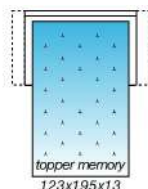

pair of arms levis

L 16  
H61 D94 SH- SD-  
C 65

pair of arms plus

L 17  
H61 D94 SH- SD-  
C 66

pair of arms  
rondo

L 92  
H85 D98 SH48 SD56  
H 55

armless chair  
bed memory

L 92  
H85 D98 SH48 SD56  
H 56

arml.ch.bed  
topper memory

L 142  
H85 D98 SH48 SD56  
H 57

arml.2-s.sofa bed  
memory

L 142  
H85 D98 SH48 SD56  
H 58

arml.2-s.bed  
topper memory

L 162  
H85 D98 SH48 SD56  
H 59

arml.2,5-s.sofa  
bed memory