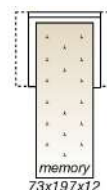

pair of arms levis

L 16  
H61 D94 SH- SD-  
C 65

pair of arms plus

L 17  
H61 D94 SH- SD-  
C 66

pair of arms  
rondo

L 92  
H85 D98 SH48 SD56  
H 55

armless chair  
bed memory

L 92  
H85 D98 SH48 SD56  
H 56

arml.ch.bed  
topper memory

L 142  
H85 D98 SH48 SD56  
H 57

arml.2-s.sofa bed  
memory

L 142  
H85 D98 SH48 SD56  
H 58

arml.2-s.bed  
topper memory

L 162  
H85 D98 SH48 SD56  
H 59

arml.2,5-s.sofa  
bed memory