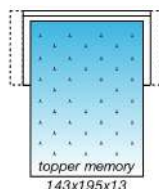

arml.ch.bed  
topper memory

L 142  
H85 D98 SH48 SD56  
H 57

arml.2-s.sofa bed  
memory

L 142  
H85 D98 SH48 SD56  
H 58

arml.2-s.bed  
topper memory

L 162  
H85 D98 SH48 SD56  
H 59

arml.2,5-s.sofa  
bed memory

L 162  
H85 D98 SH48 SD56  
H 60

arml.2,5-s.bed  
topper memory

L 182  
H85 D98 SH48 SD56  
H 61

armless 3-s.sofa  
bed memory

L 182  
H85 D98 SH48 SD56  
H 62

arml.3-s.bed  
topper memory

L 84  
H85 D167 SH48 SD126  
H 77