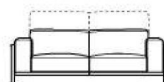

# n\_bamboo

 NICOLETTIHOME

L Lunghezza - H Altezza - P Profondità - HS Altezza di seduta - PS Profondità di seduta  
Le dimensioni si riferiscono al massimo ingombro della versione con meccanismo chiuso dove previsto.

dimensioni

L 100  
H73 P170 HS42 PS120

codice versione

420

Descrizione

chaise long.bsx

↓ piegare lungo la linea tratteggiata ↓

↑ piegare lungo la linea tratteggiata ↑

dimensioni	L 107 H73 P110 HS42 PS60	L 180 H73 P110 HS42 PS60	L 200 H73 P110 HS42 PS60	L 224 H73 P110 HS42 PS60	L 250 H73 P110 HS42 PS60
codice versione	100	200	240	300	F82
Descrizione	poltrona	div.2 posti	div.2p1/2	div.3 posti	div.3p xl