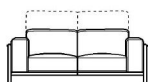

# n\_bamboo

 NICOLETTIHOME

L Lunghezza - H Altezza - P Profondità - HS Altezza di seduta - PS Profondità di seduta  
Le dimensioni si riferiscono al massimo ingombro della versione con meccanismo chiuso dove previsto.

dimensioni

L 100  
H73 P170 HS42 PS120

codice versione

420

Descrizione

chaise long.bsx

↓ piegare lungo la linea tratteggiata ↓

↑ piegare lungo la linea tratteggiata ↑

dimensioni	L 107 H73 P110 HS42 PS60	L 180 H73 P110 HS42 PS60	L 200 H73 P110 HS42 PS60	L 224 H73 P110 HS42 PS60	L 250 H73 P110 HS42 PS60
codice versione	100	200	240	300	F82
Descrizione	poltrona	div.2 posti	div.2p1/2	div.3 posti	div.3p xl