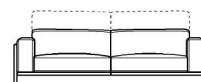

# n\_bamboo

 NICOLETTIHOME

L Lunghezza - H Altezza - P Profondità - HS Altezza di seduta - PS Profondità di seduta  
Le dimensioni si riferiscono al massimo ingombro della versione con meccanismo chiuso dove previsto.

dimensioni

L 100  
H73 P170 HS42 PS120

codice versione

420

Descrizione

chaise long.bsx

↓ piegare lungo la linea tratteggiata ↓

↑ piegare lungo la linea tratteggiata ↑

dimensioni	L 107 H73 P110 HS42 PS60	L 180 H73 P110 HS42 PS60	L 200 H73 P110 HS42 PS60	L 224 H73 P110 HS42 PS60	L 250 H73 P110 HS42 PS60
codice versione	100	200	240	300	F82
Descrizione	poltrona	div.2 posti	div.2p1/2	div.3 posti	div.3p xl